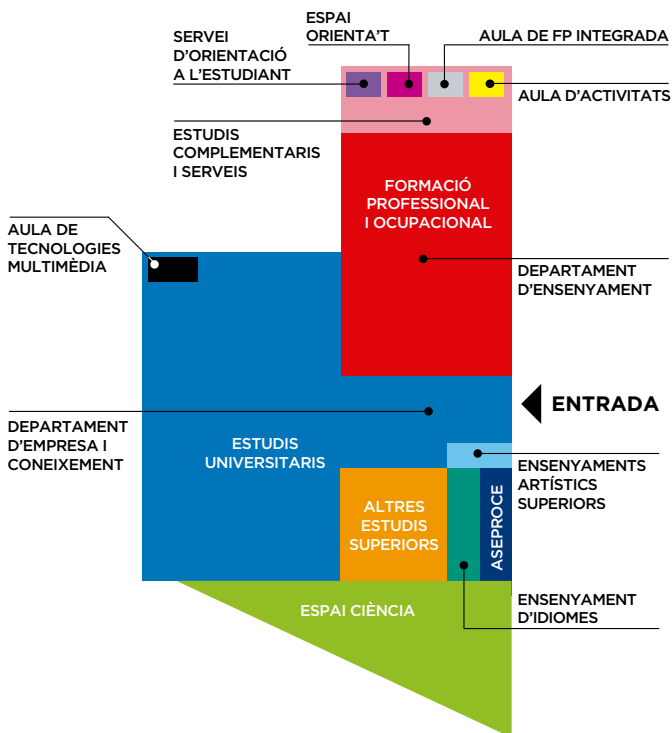

Espai de xerrades, tallers, activitats interactives i demostracions que ajudaran els estudiants i familiars a prendre decisions sobre els seus estudis.

SERVEI D'ORIENTACIÓ A L'ESTUDIANT

Espai d'orientació i assessorament personalitzat sobre els estudis que més s'adaptin a les preferències i aptituds.

FORMACIÓ 365.cat

Un cercador gratuït d'informació i orientació acadèmica que complementa la visita presencial.

Càpsules Update

No et perdis les xerrades pràctiques adreçades a l'alumnat i a les famílies. Més informació a www.ensenyament.com

PALAU 2

ÀREES:

- Estudis universitaris
- Formació professional i ocupacional
- Altres estudis superiors
- Ensenyament d'idiomes
- Saló dels idiomes ASEPROCE
- Estudis complementaris i serveis
- Ensenyaments artístics superiors