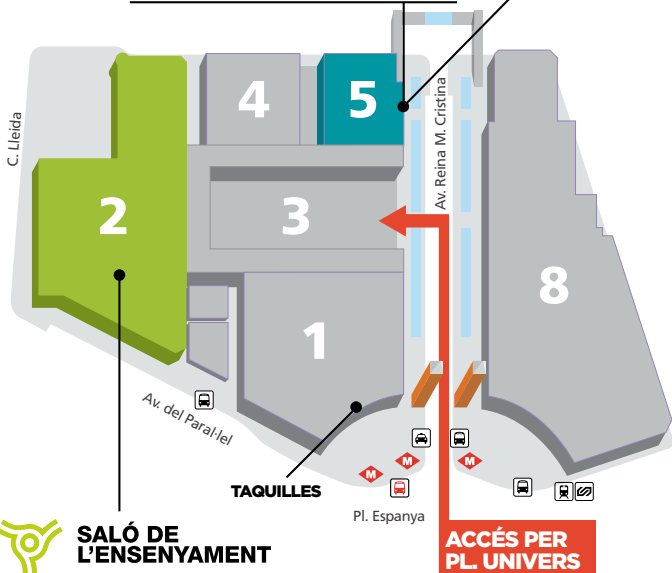

ACTIVITATS:

- Servei d'orientació a l'estudiant
- Espai Orienta't
- Aula de FP integrada
- Aula d'activitats
- Espai ciència
- Aula de tecnologies multimèdia

CARNET JOVE DE FRANC!

A l'estand Joventut els teus alumnes es **podran fer de franc el Carnet Jove** i descarregar-se l'aplicació mòbil, amb la què podran utilitzar els més de 150 vals de descompte exclusius del Pack Jove Virtual 2016, valorats en més de 2.500 €, i informar-se dels més de 8.000 avantatges que els ofereix el carnet.

RECINTE MONTJUÏC, PALAU 2

XII Fira Internacional
d'Empreses Simulades

 **FUTURA**
SALÓ DELS MÀSTERS
I POSTGRAUS

 **fes**

ACCÉS

VENDA D'ENTRADES

(IVA inclòs en tots els preus.)

ENTRADES TAQUILLES: